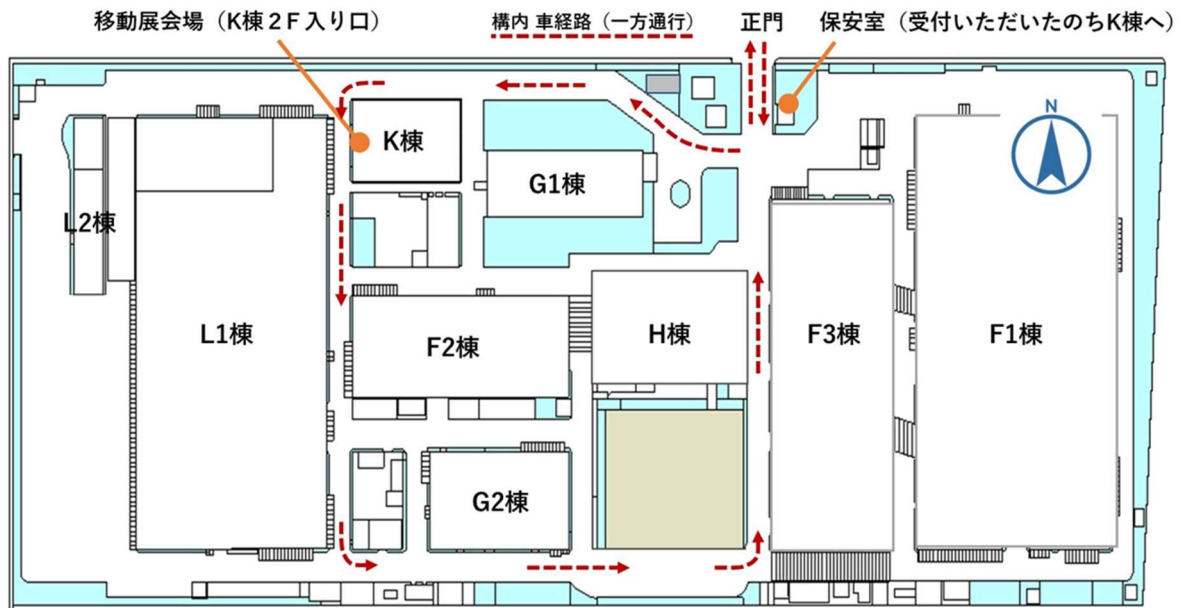

(別紙) 会場ご案内 (春日井工場構内)

北側 正門からお入りいただき、保安室にお立ち寄りください。

お車でお越しの際には、保安室にて駐車場をご案内いたします。

構内は時速 20 キロで、一方通行となっておりますのでご注意ください。

会場住所：愛知県春日井市鷹来町字下仲田 4 0 1 7 番

お問い合わせ先：パナソニックエコシステムズ 人事センター 齊藤/久保

0 5 6 8 - 8 1 - 0 3 1 2 (人事センター代表)

0 8 0 - 7 1 6 4 - 2 9 7 7 (齊藤)